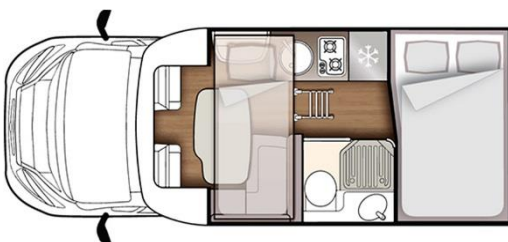

K1 – Classic Traveller

Beispielbilder

Belegung

Empfohlen für 2 Erwachsene
4 Sitzgurte
Bett im Heck (m) 1.25/1.30 x 2.16
Bett über Esstisch (m) 0.81 x 1.90

Ausstattung / Einrichtung

Kühlschrank 135 l / Gefrierfach
Gaskocher (3-Flammen)
Warmwasser
Dusche / WC
Radio / Bluetooth
TV / SAT Anlage (gegen Aufpreis)

Fahrzeugdaten

Aussenlänge (m) 5.99
Aussenbreite (m) 2.35
Aussenhöhe (m) 3.05
Innenhöhe (m) 1.97
Zulässiges Gesamtgewicht (t) 3.5

Frischwassertank (l) 100
Schwarzwassertank (l) 14
Grauwassertank (l) 100
Heizung
Klimaanlage
Sonnenstore
Fahrradhalter für 4 Fahrräder

Marke Fiat Forster T 599 HB
Treibstoff Diesel
Tankgrösse (l) 75
Verbrauch pro 100 km (l) 12 - 14
Manuell, 6 Gang

Ausrüstung Personen und Fahrzeug (gegen Aufpreis)

Bettwäscheset: Kissen, Decke mit Bezug, Leintuch
Handtuchset: Duschtuch, Handtuch, Küchentuch
Geschirrsset: Teller, Suppenteller, Kaffeetassen und Unterteller, Salatschüssel, kleine Schüsseln, Gläser, Besteck, Kochlöffel, Pfannenwender, Schöpfkelle, Korkenzieher, Flaschenöffner, Brotmesser, Schneidebrett, Töpfe, Pfanne, Thermoskanne, Kaffeehalter.

Änderungen vorbehalten