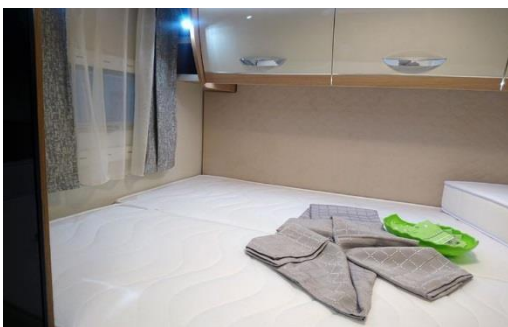

## K1 – Classic Traveller

Beispielbilder

### Belegung

Empfohlen für 2 Erwachsene  
4 Sitzgurte  
Bett im Heck (m) 1.25/1.30 x 2.16  
Bett über Esstisch (m) 0.81 x 1.90

### Ausstattung / Einrichtung

Kühlschrank 135 l / Gefrierfach  
Gaskocher (3-Flammen)  
Warmwasser  
Dusche / WC  
Radio / Bluetooth  
TV / SAT Anlage (gegen Aufpreis)